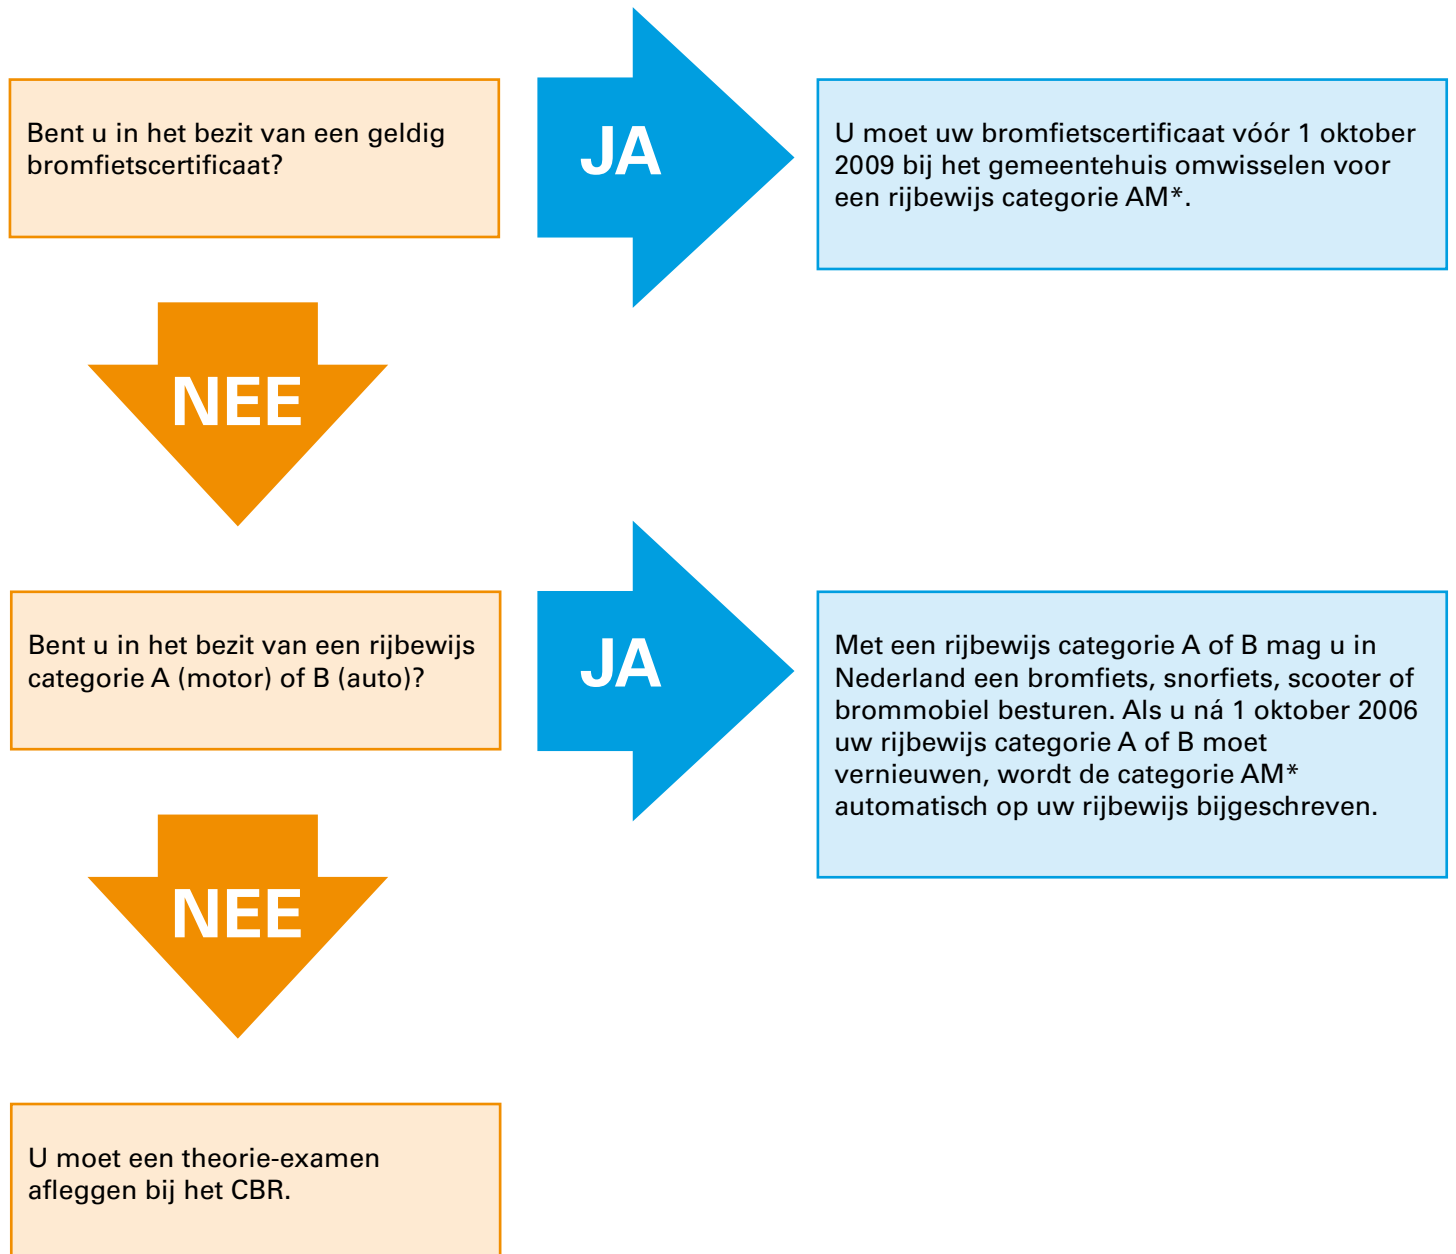

Rijbewijs categorie AM

Wanneer moet u examen doen voor het berijden van een bromfiets, snorfiets, scooter of brommobiel?

* Wanneer u om medische redenen bent of wordt afgekeurd voor het rijbewijs categorie A of B, dan blijft de categorie AM op het rijbewijs wel geldig.